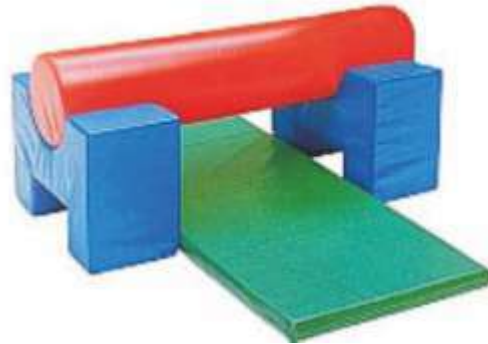

KO1509 SPOR MİNDERİ (60 x 120 x 5 CM)

KO1518 7 PARÇA MODÜLLER SÜNGER OYUNU