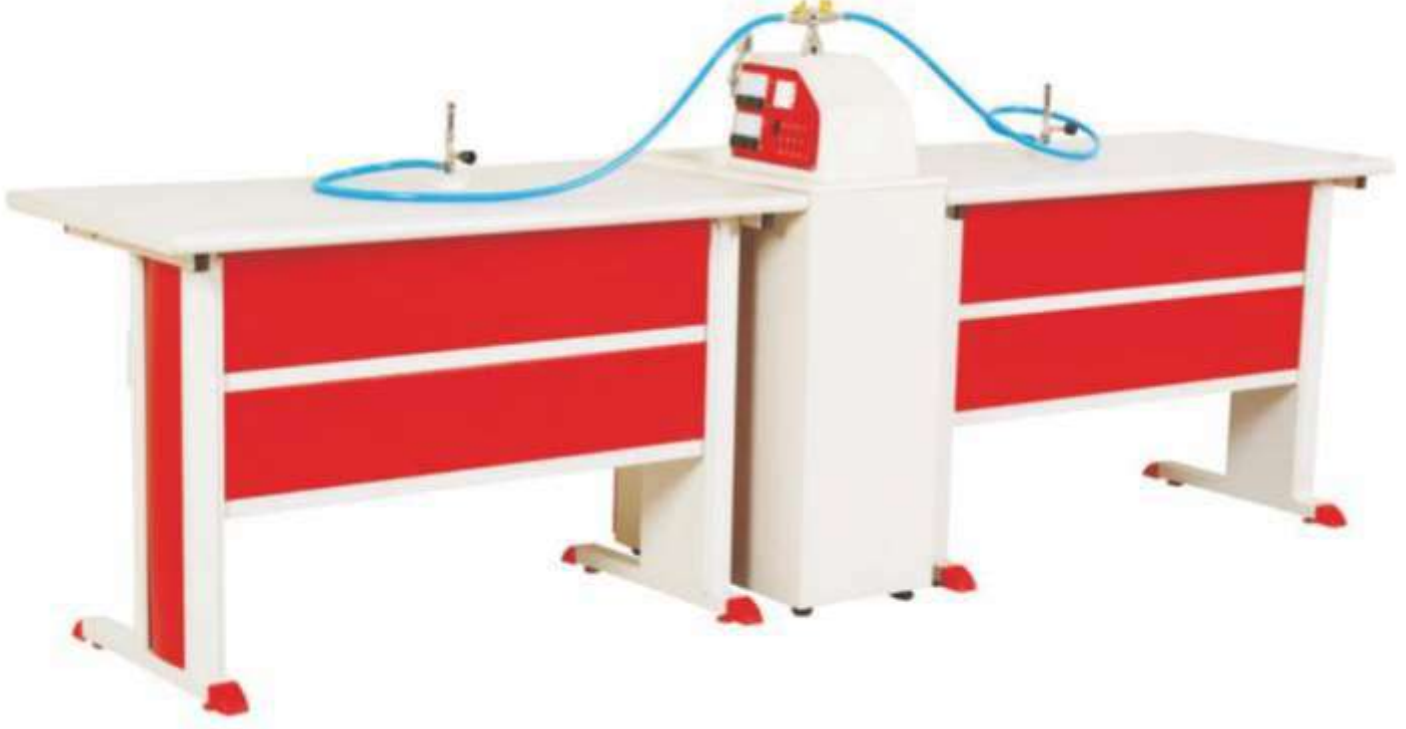

FEN LABORATUVARI

24 KİŞİLİK FEN LABORATUVARI İÇERİĞİ

- •1 Adet Öğretmen Masası
- •1 Adet Öğretmen Ana Kumanda Paneli
- •1 Adet Öğretmen Koltuğu
- •8 Adet Öğrenci Masası
- •4 Adet Öğrenci Enerji Ünitesi
- •24 Adet Öğrenci Taburesi
- •2 Adet Malzeme Dolabı
- •9 Adet Bünzen Beki
- •1 Adet Laboratuvar Alt Yapı Tesisatı (isteğe bağlı)

Fen Laboratuvarı 24,30,36 ve 42 kişilik olarak üretilmektedir.

KO1499 FEN LABORATUVARI