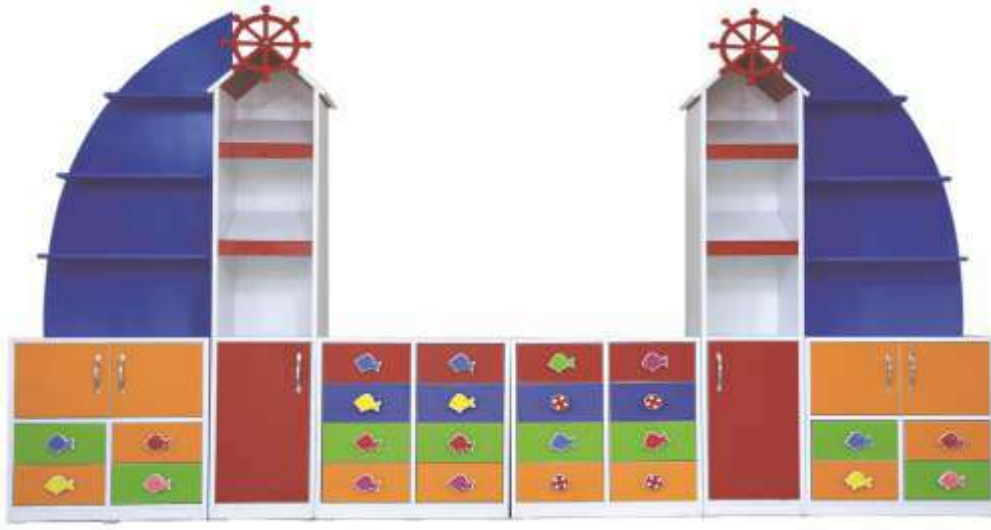

KO351 YELKEN GRUP DOLAP 335 X 205 X 35 CM